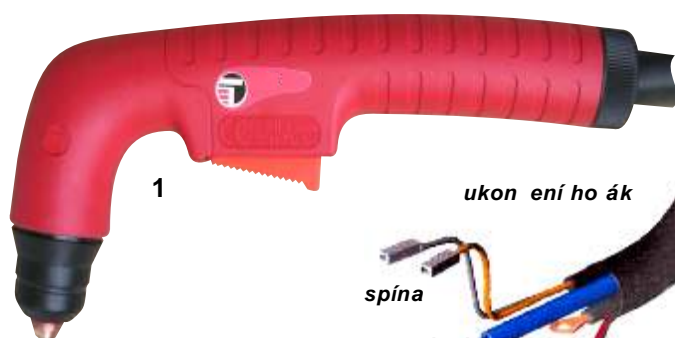

plasmové hořáky S25, S35 a díly

délka	plasmové hořáky vhodné pro malé ezařky Telwin	bez DPH	s DPH
4 m	S 25 ruční - kompletní hořák bez konektoru pro ezařky bez kompresoru	4.900,-	5.929,-
4 m	S 25K ruční - kompletní hořák bez konektoru pro ezařky 34K s kompresorem	4.900,-	5.929,-
4 m	S 35K ruční - kompletní hořák bez konektoru pro ezařky 54K s kompresorem	4.900,-	5.929,-

díly hořáku pro ezařky Telwin bez kompresoru Tecnica 31 a 41 Technology 41

díly hořáku pro ezařky Telwin s kompresorem Technology 54K Tecnica 34K

poz.	název dílu	bez DPH	s DPH
1	rukoje hořáku se spínačem	372,-	450,-
2	spínač hořáku	56,-	70,-
3	hlavice hořáku	3.000,-	3.630,-
4	difusor - swirl rings	165,-	200,-
5	elektroda krátká	33,-	40,-
6	elektroda střední	40,-	49,-
7	elektroda dlouhá	43,-	52,-
8	tryska krátká 1,0 mm - kontaktní	37,-	45,-
9	tryska střední 0,8 mm - kuželová	38,-	46,-
10	tryska dlouhá 0,9 mm - kontaktní	50,-	60,-
11	pevná matice pro ezařky bez kompresoru (se šesti dírkami)	174,-	210,-
12	pevná matice pro ezařky 54K s kompresorem (se čtyřmi dírkami)	248,-	300,-
13	pevná matice pro ezařky 34K s kompresorem (s jednou dírkou)	174,-	210,-