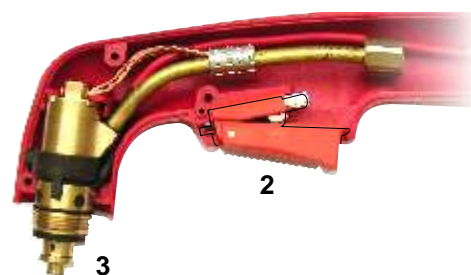

plasmové hořáky S25, S35 a díly

délka	plasmové hořáky vhodné pro malé ezařky Telwin	bez DPH	s DPH
4 m	S 25 ruční - kompletní hořák bez konektoru pro ezařky bez kompresoru	4.900,-	5.929,-
4 m	S 25K ruční - kompletní hořák bez konektoru pro ezařky 34K s kompresorem	4.900,-	5.929,-
4 m	S 35K ruční - kompletní hořák bez konektoru pro ezařky 54K s kompresorem	4.900,-	5.929,-

díly hořáku pro ezařky Telwin bez kompresoru Tecnica 31 a 41 Technology 41

díly hořáku pro ezařky Telwin s kompresorem Technology 54K Tecnica 34K

poz.	název dílu	bez DPH	s DPH
1	rukoje hořáku se spínačem	372,-	450,-
2	spínač hořáku	56,-	70,-
3	hlavice hořáku	3.000,-	3.630,-
4	difusor - swirl rings	165,-	200,-
5	elektroda krátká	33,-	40,-
6	elektroda střední	40,-	49,-
7	elektroda dlouhá	43,-	52,-
8	tryska krátká 1,0 mm - kontaktní	37,-	45,-
9	tryska střední 0,8 mm - kuželová	38,-	46,-
10	tryska dlouhá 0,9 mm - kontaktní	50,-	60,-
11	pevná matice pro ezařky bez kompresoru (se šesti dírkami)	174,-	210,-
12	pevná matice pro ezařky 54K s kompresorem (se čtyřmi dírkami)	248,-	300,-
13	pevná matice pro ezařky 34K s kompresorem (s jednou dírkou)	174,-	210,-